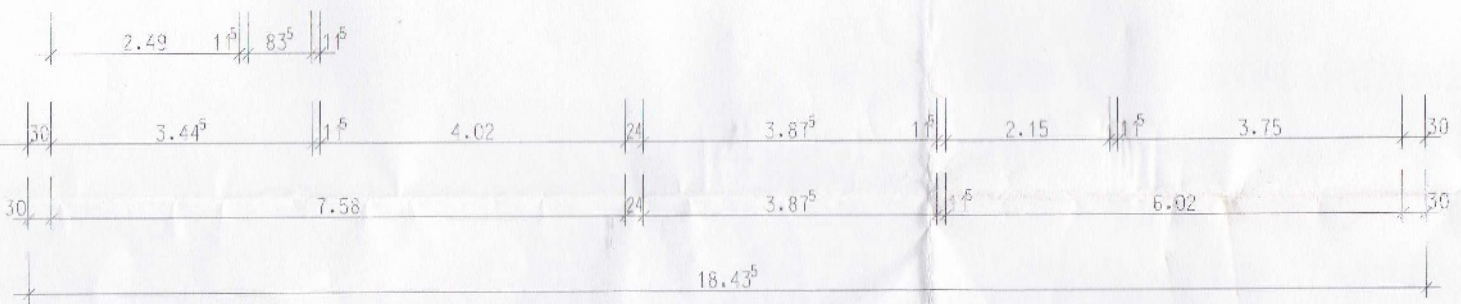

ERDGESCHOSS

OBERGESCHOSS

"Kochen" wird aktuell als separates Zimmer genutzt.

DACHGESCHOSS

$h = 2,23 \text{ m}$ \longleftrightarrow $h = 2,68 \text{ m}$

KG. 1/100

Handwritten notes:
1. auf 1. Stock Fenster
2. auf 1. Stock-Fenster